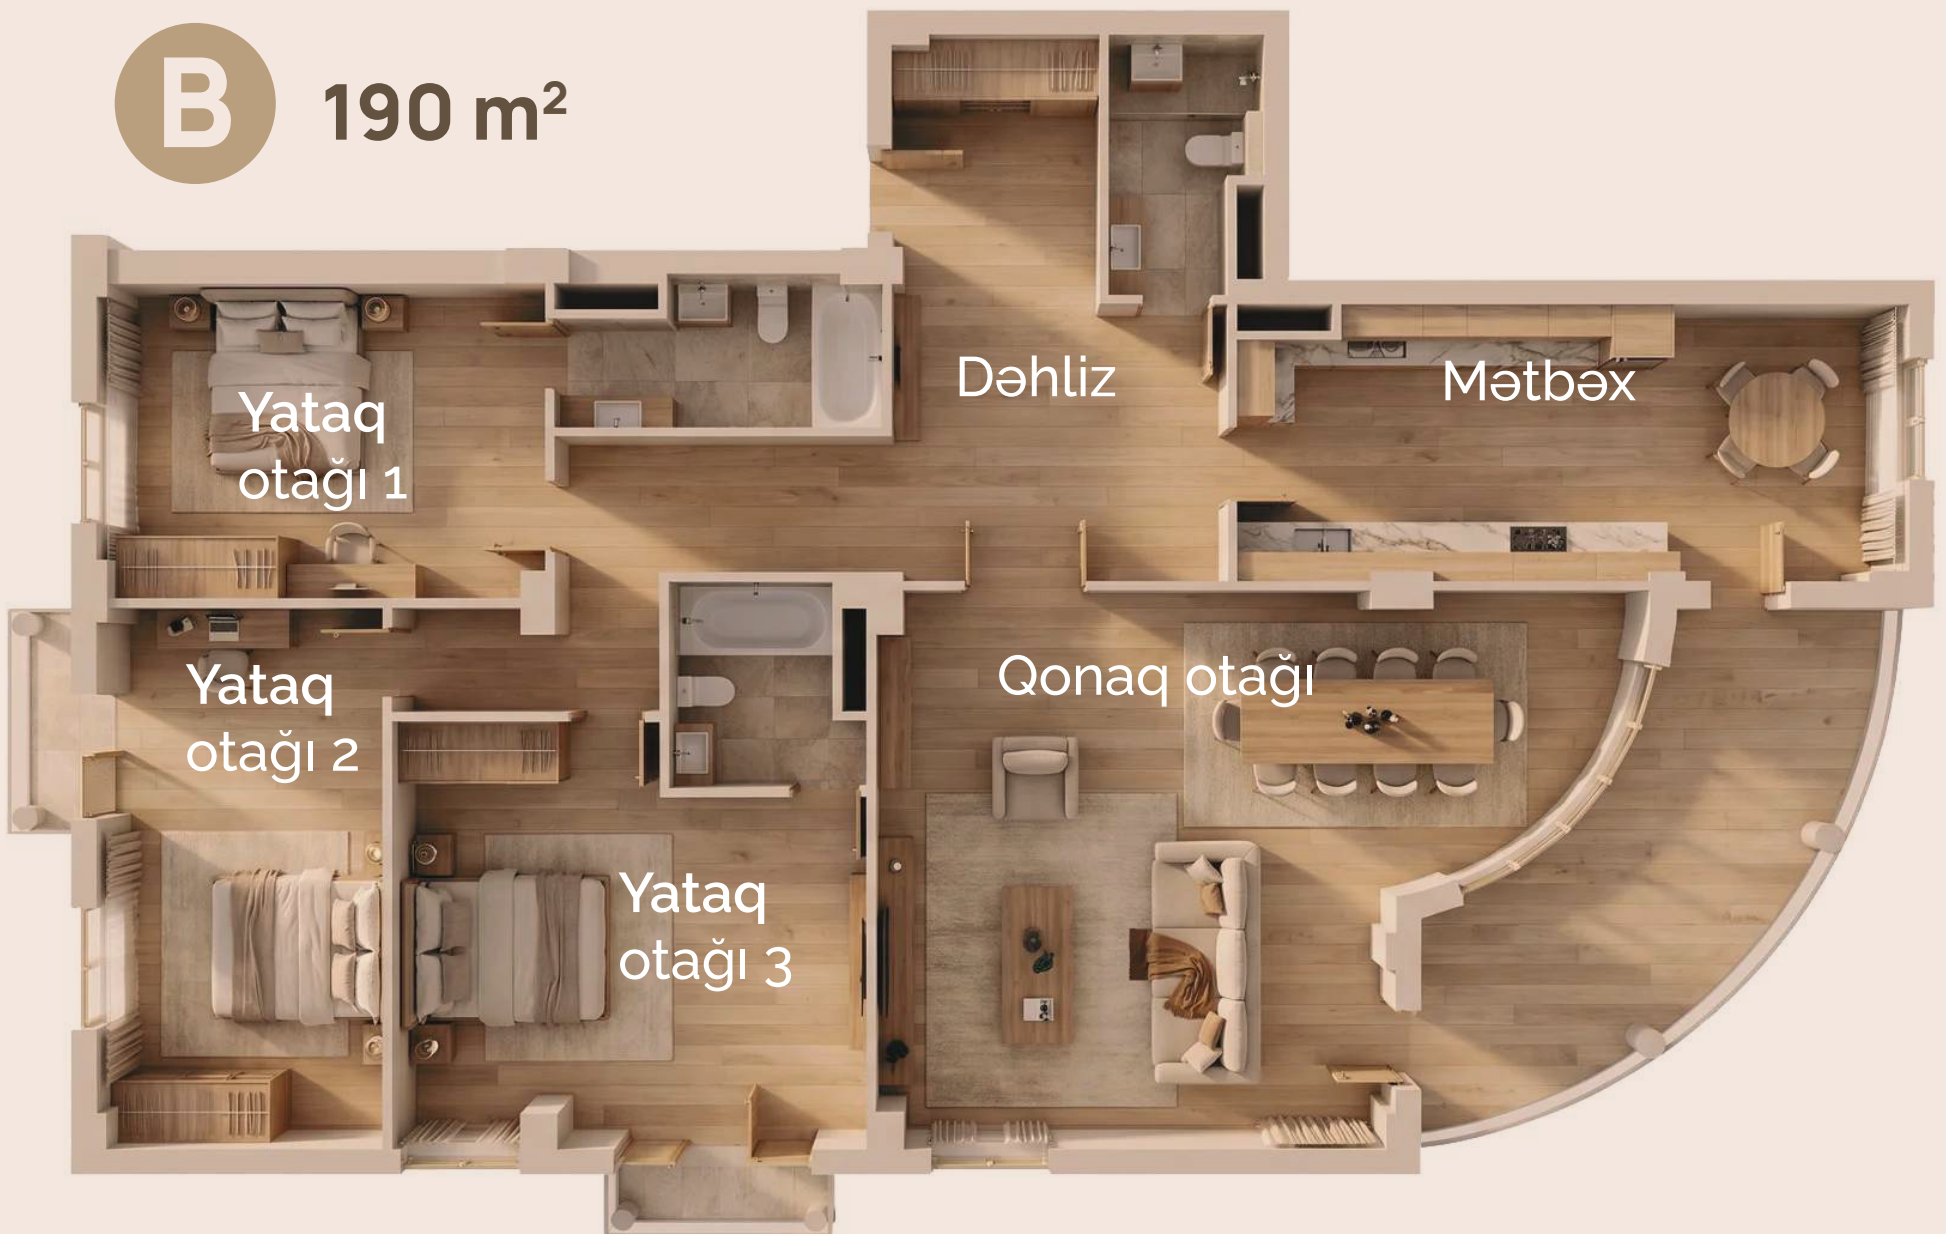

1 yataq otaqlı mənzili 2 yataq otaqlıya çevirmə imkanı.

mövcüd
bölgü

1

109 m²

2

3 YATAQ OTAQLI MƏNZİL TIPLƏRİ

A 237 m²

B 190 m²