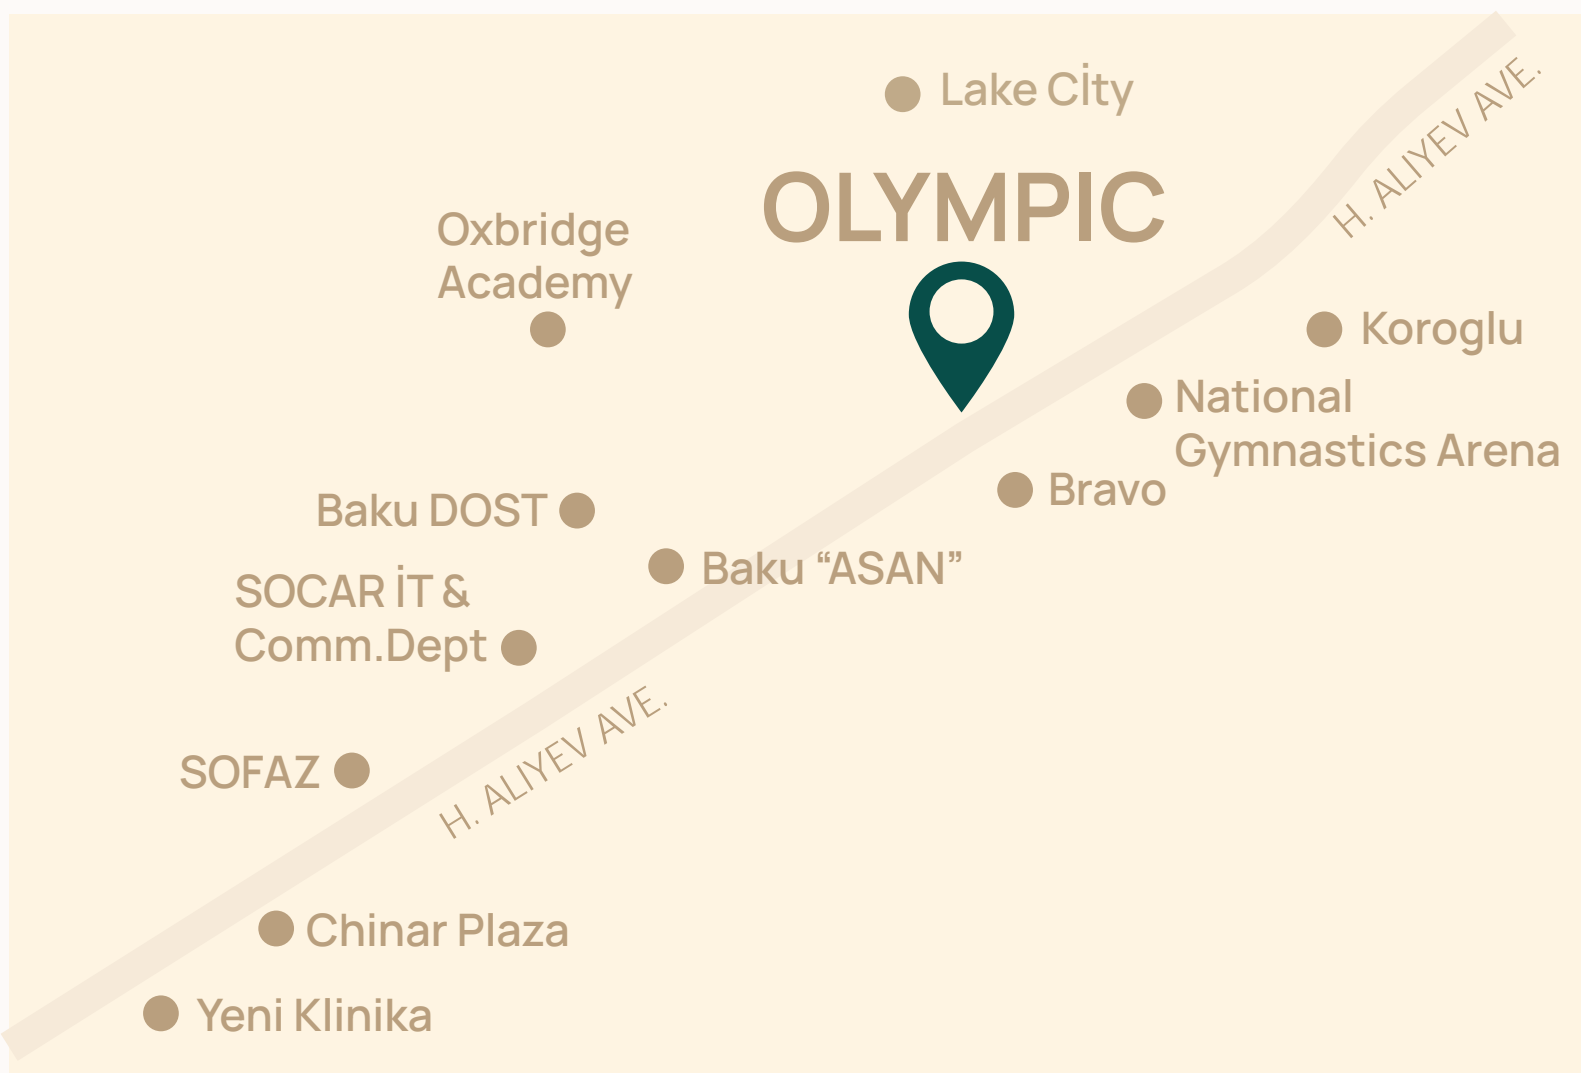

OLYMPIC
RESIDENCE

QALIBLƏRİN MƏKANI

Heydər Əliyev Pr. 117 / Atletlər kəndi

"ATLETLƏR KƏNDİ"NİN YENİ TARİXİ

"Olympic Residence", keçmiş
"Atletlər kəndi", Bakının ən iddialı
yaşayış məkanına çevrilir.

Tarixi idman ruhu və təbii mühit
birləşib, müasir şəhər həyatını
yeni mərhələyə yüksəldir.

HƏYATIN MİSİLSİZ RAHATLIĞI

- **Yaşam üçün hazır:** Təmirlili, mebelli, çıxarışlı və məişət texnikası ilə təchiz olunmuş mənzillər.
- **Strateji yerləşmə:** Heydər Əliyev prospekti üzərində Koroğlu metrosu, dəmiryolu stansiyası və BNA avtobus terminalına 2 dəqiqəlik piyada məsafəsi.
- **Vaxta qənaət:** Hava limanı (18 dəq.) və şəhər mərkəzinə (15 dəq.) birbaşa çıxış.
- **Alış-veriş rahatlığı:** "Bravo" hipermarketinə piyada məsafəsi; kompleks daxilində isə "Araz" supermarketinin açılışı gözlənilir.