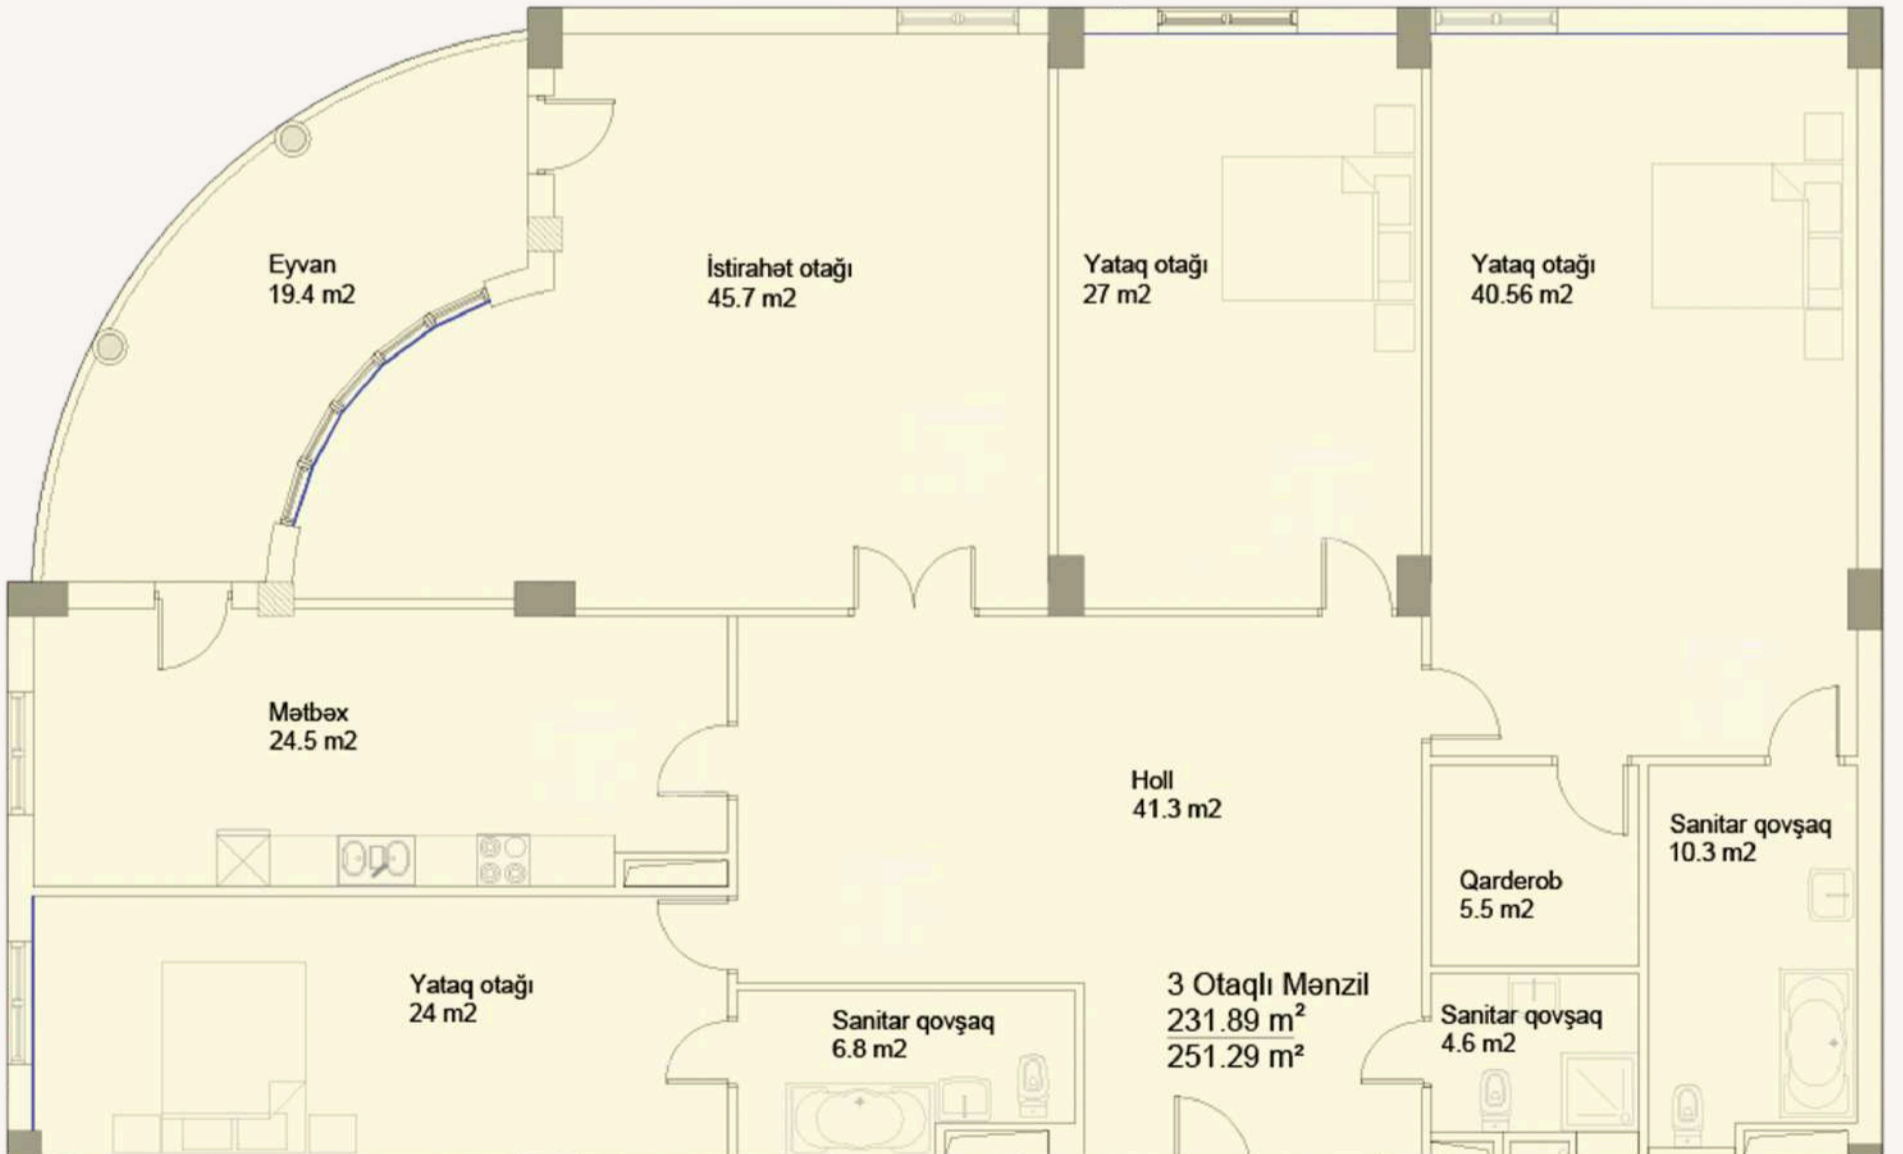

WWW.OLYMPICRESIDENCE.AZ

PLANLAMA

HEYDƏR ƏLİYEV PR.110

BLOK 1

231.89 m²

4 otaq

3 sanitar qovşaq

1 eyvan

1 qarderob otağı

BLOK 1

183.65 m²

4 otaq

3 sanitar qovşaq

2 eyvan

BLOK 1

108.58 m²

2 otaq

2 sanitar qovşaq

2 eyvan

BLOK 2

118.86 m²

2 otaq

2 sanitar qovşaq

1 eyvan