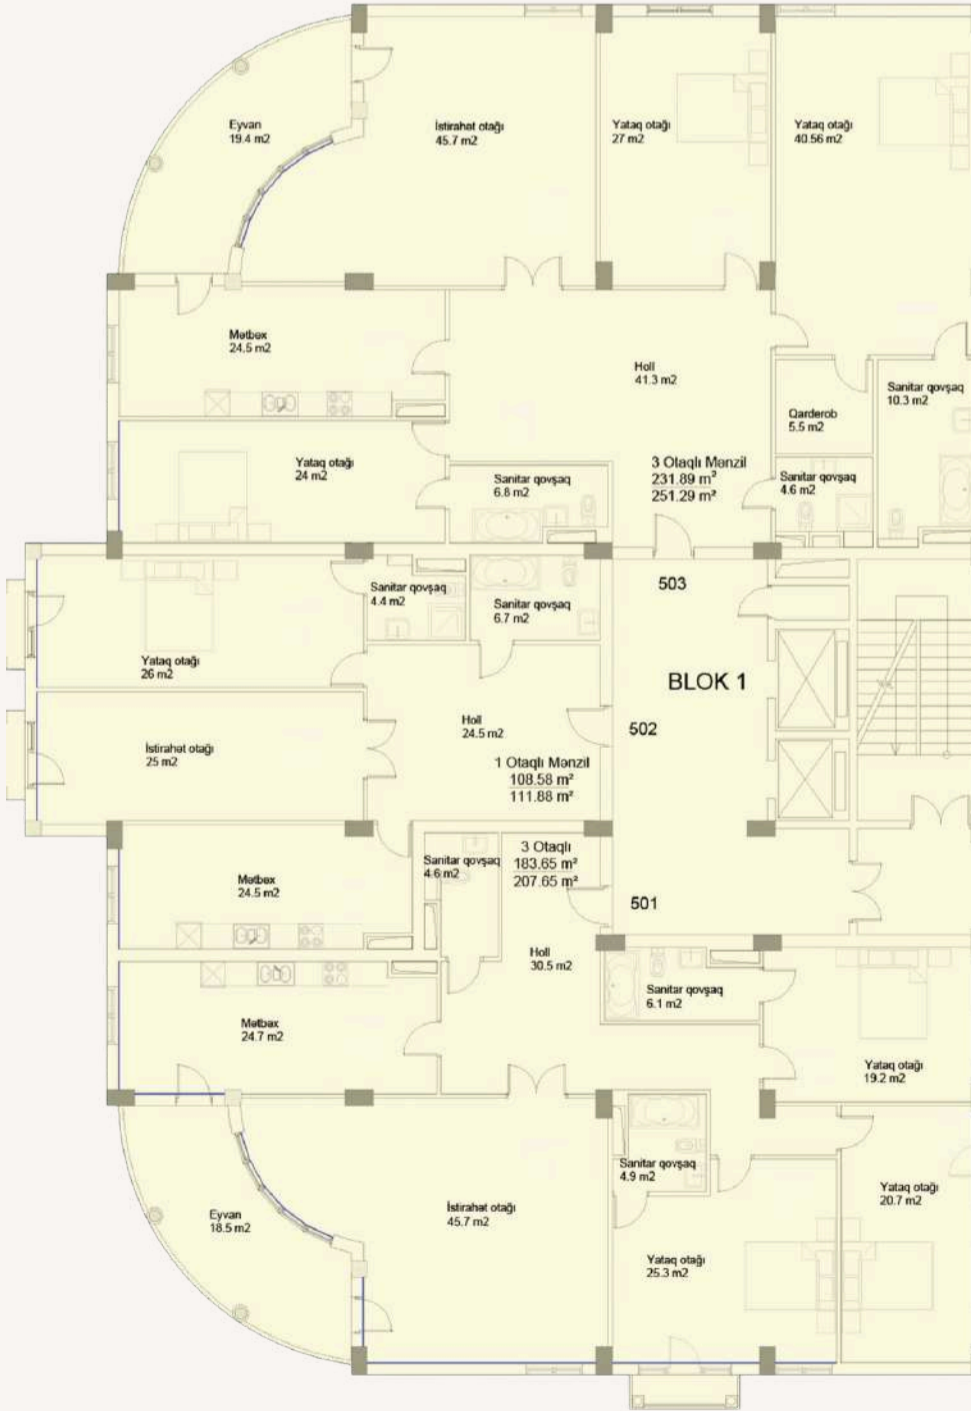

4 BLOK

- **88** mənzil - zövqünüzə uyğun 6 növ planlama
- **6** dupleks - bina şəraitində ikimərtəbəli yaşam sahəsi
- **3** mənzil hər mərtəbədə - daha çox sakitlik
- **142** yerlik yeraltı dayanacaq - avtomobilsiz həyat

BLOK 1 VƏ 4

3 TİP MƏNZİL

108.58 m²

183.65 m²

231.89 m²

BLOK 2 VƏ 3

3 TİP MƏNZİL

111.47 m²