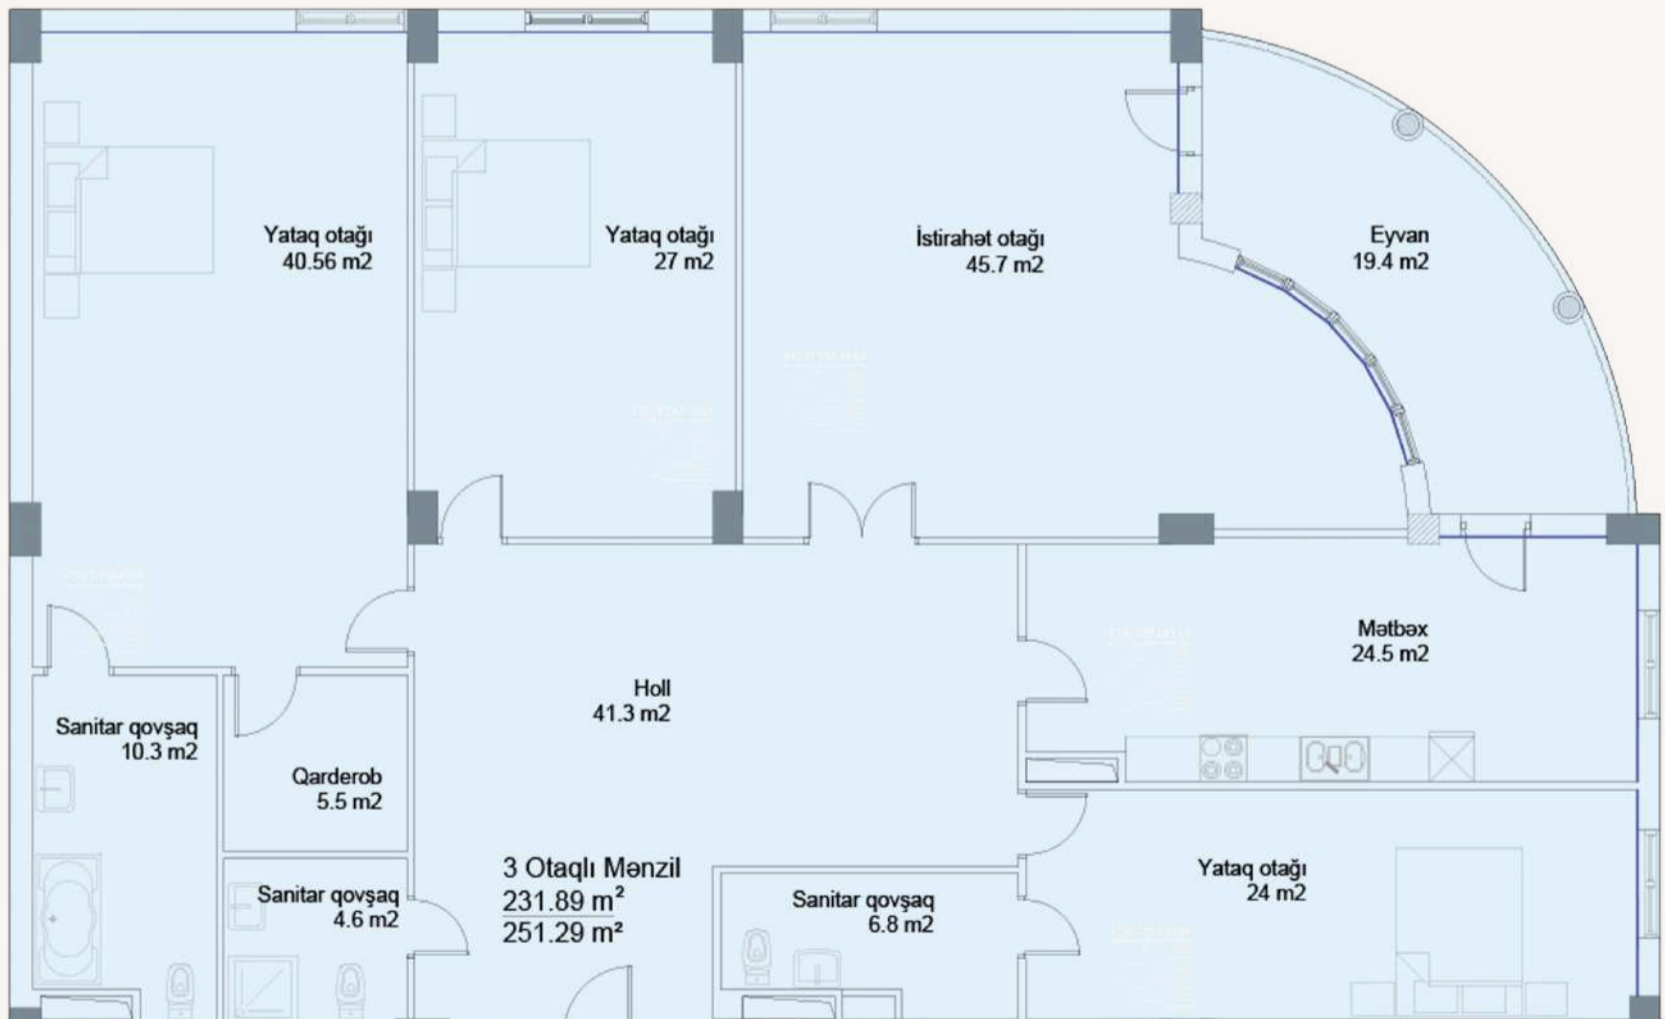

WWW.OLYMPICRESIDENCE.AZ

PLANLAMA

HEYDƏR ƏLİYEV PR.110

BLOK 1

231.89 m²

4 otaq

3 sanitar qovşaq

1 eyvan

111.47 m²

2 otaq

2 sanitar qovşaq

1 eyvan

BLOK 3

118.86 m²

2 otaq

2 sanitar qovşaq

1 eyvan

BLOK 4

231.89 m²

4 otaq

3 sanitar qovşaq

1 eyvan

1 qarderob otağı

BLOK 4

108.58 m²

2 otaq

2 sanitar qovşaq

2 eyvan

BLOK 4

183.65 m²

4 otaq

3 sanitar qovşaq