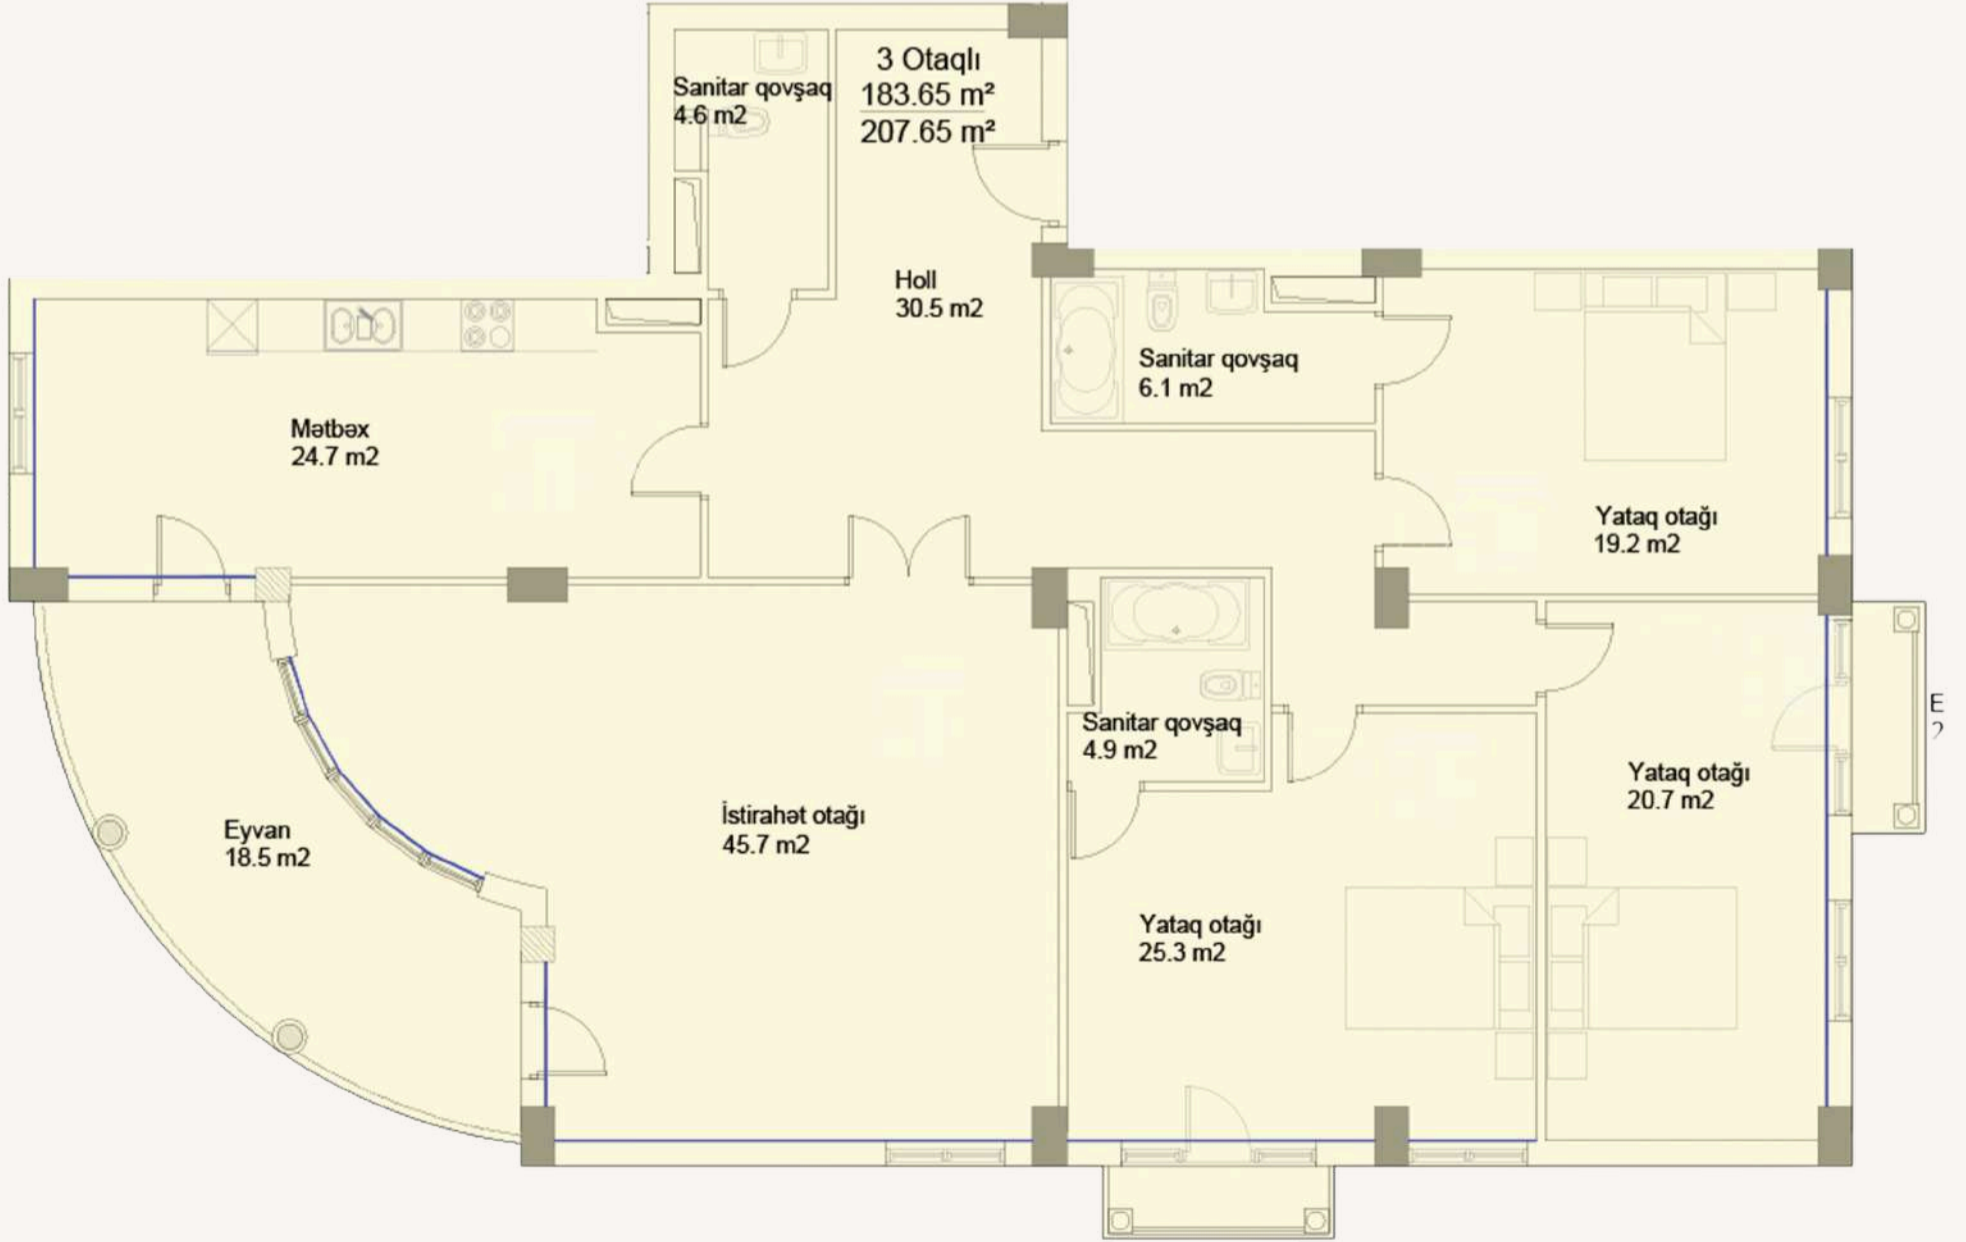

WWW.OLYMPICRESIDENCE.AZ

PLANLAMA

HEYDƏR ƏLİYEV PR.110

BLOK 1

231.89 m²

4 otaq

3 sanitar qovşaq

1 eyvan

1 qarderob otağı

BLOK 1

183.65 m²

4 otaq

3 sanitar qovşaq

2 eyvan

BLOK 1

108.58 m²

2 otaq

2 sanitar qovşaq

2 eyvan

BLOK 2

118.86 m²

2 otaq

2 sanitar qovşaq

1 eyvan

BLOK 2

111.47 m²

2 otaq

2 sanitar qovşaq

1 eyvan

BLOK 2

122.45 m²

2 otaq