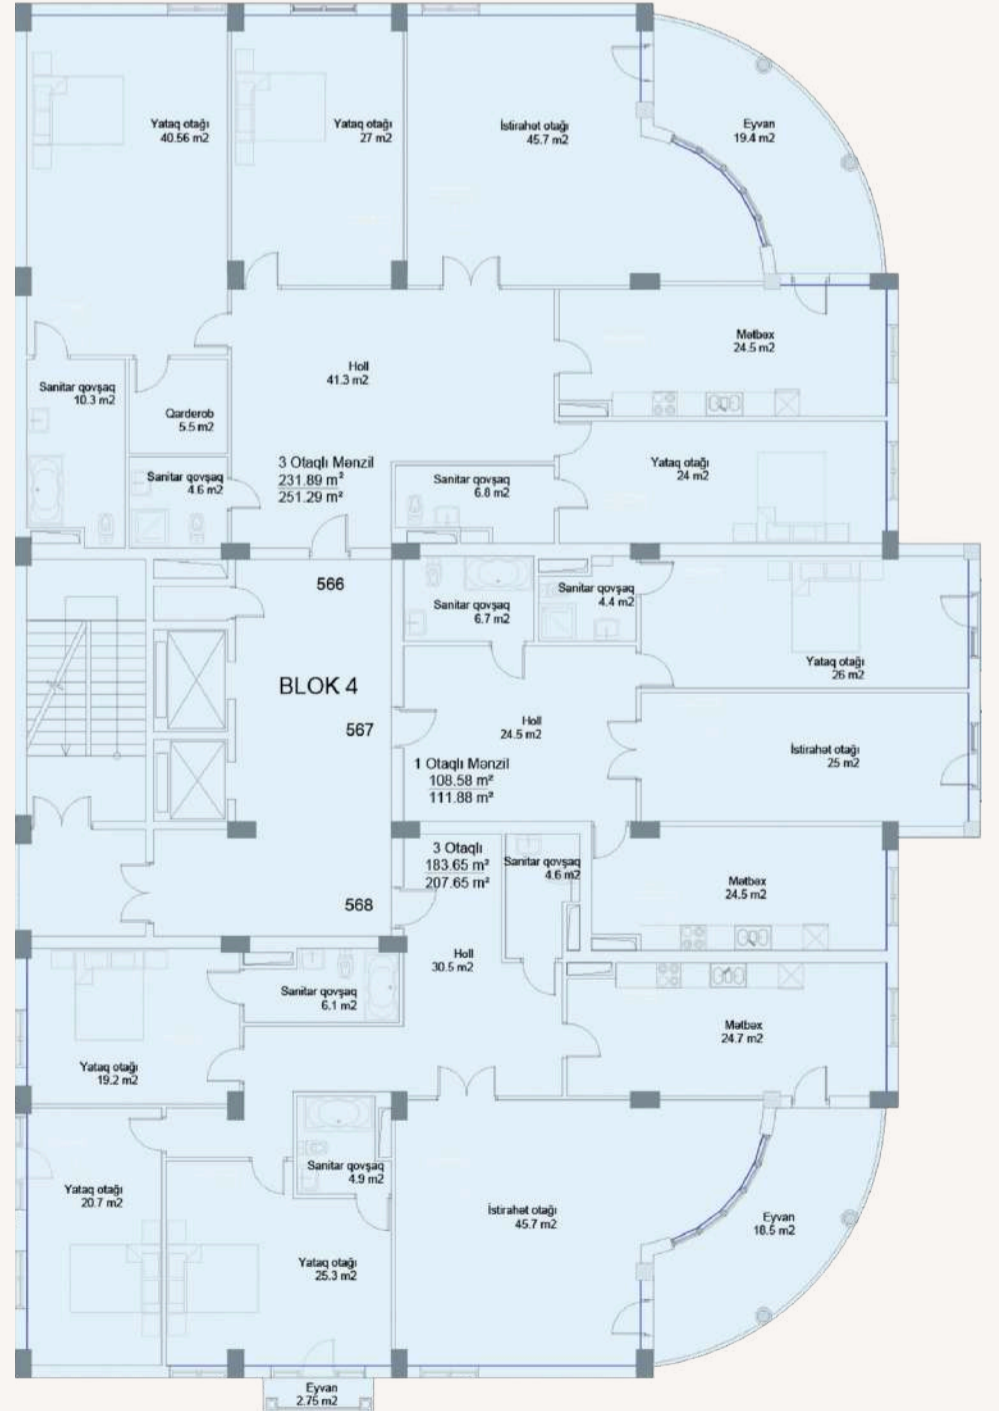

4 BLOK

- **88** mənzil - zövqünüzə uyğun 6 növ planlama
- **6** dupleks - bina şəraitində ikimərtəbəli yaşam sahəsi
- **3** mənzil hər mərtəbədə - daha çox sakitlik
- **142** yerlik yeraltı dayanacaq - avtomobilsiz həyat

BLOK 1 VƏ 4

3 TİP MƏNZİL

108.58 m²

183.65 m²

231.89 m²

BLOK 2 VƏ 3

3 TİP MƏNZİL

111.47 m²

WWW.OLYMPICRESIDENCE.AZ

PLANLAMA

HEYDƏR ƏLİYEV PR.110

BLOK 1

231.89 m²

4 otaq

3 sanitar qovşaq

1 eyvan

2 otaq

2 sanitar qovşaq

2 eyvan

BLOK 2

118.86 m²

2 otaq

2 sanitar qovşaq

1 eyvan