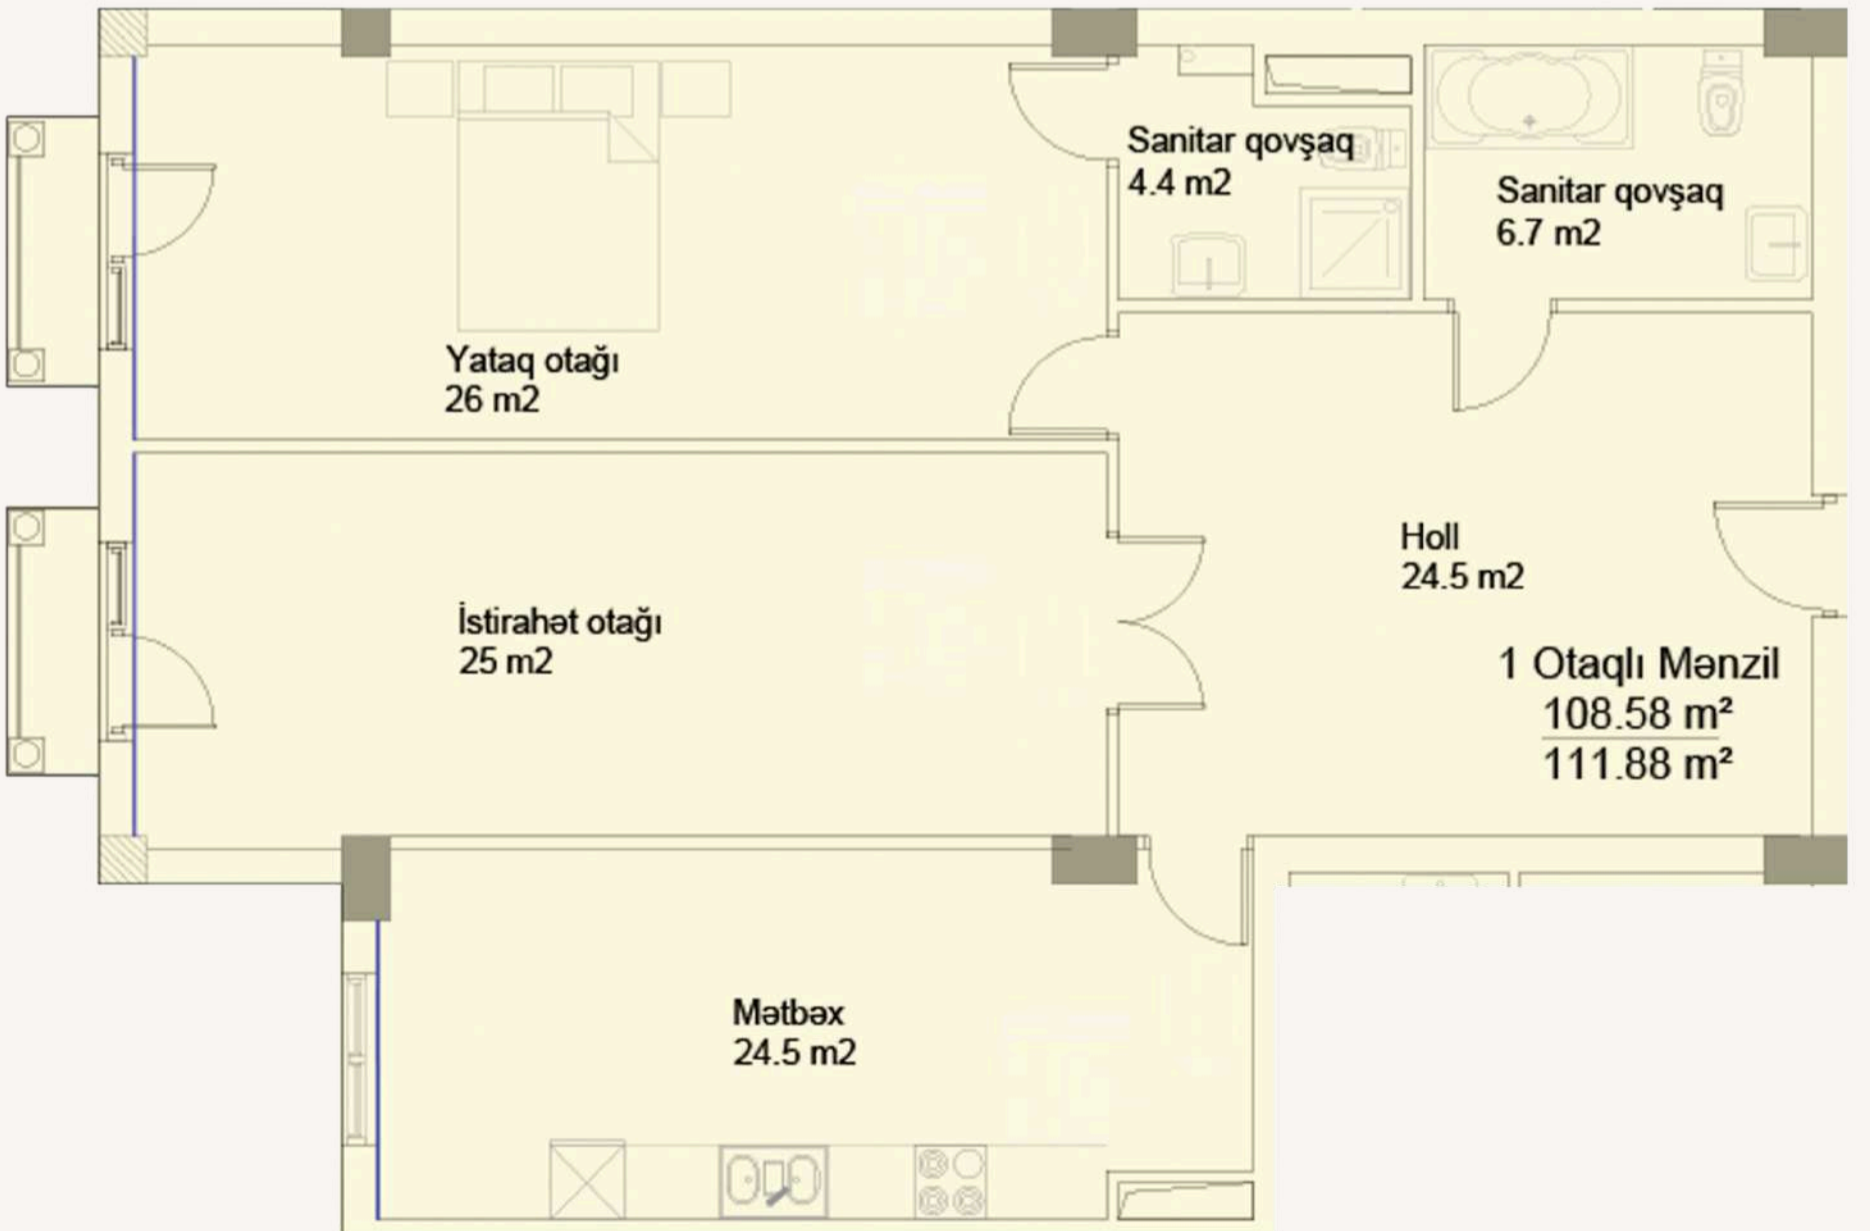

WWW.OLYMPICRESIDENCE.AZ

PLANLAMA

HEYDƏR ƏLİYEV PR.110

BLOK 1

231.89 m²

4 otaq

3 sanitar qovşaq

1 eyvan

1 qarderob otağı

BLOK 1

183.65 m²

4 otaq

3 sanitar qovşaq

2 eyvan

BLOK 1

108.58 m²

2 otaq

2 sanitar qovşaq

2 eyvan

BLOK 2

118.86 m²

2 otaq

2 sanitar qovşaq

1 eyvan

BLOK 2

111.47 m²

2 otaq

2 sanitar qovşaq

1 eyvan

BLOK 2

122.45 m²

2 otaq