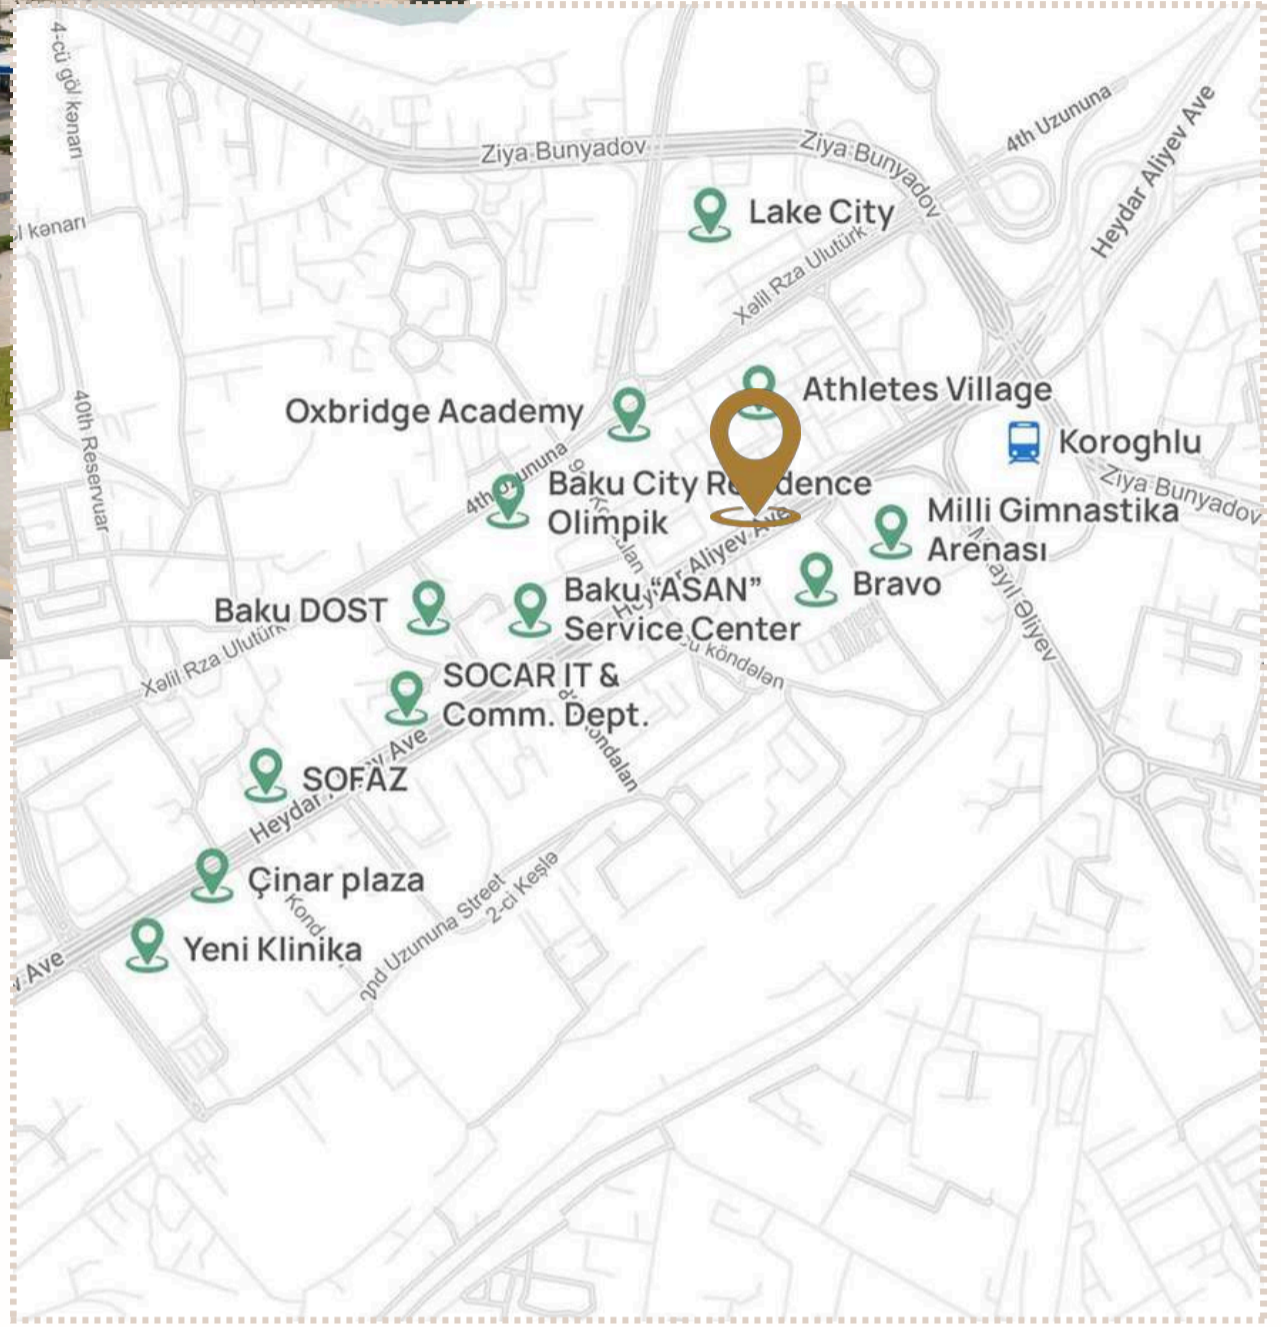

Olympic Residence - övladlarınızı böyütmək və hər gününüzdən zövq almaq üçün ideal məkan.

YAŞAMAĞIN RAHAT YOLU

- **Strateji lokasiya:** Heydər Əliyev prospektində, şəhərin əsas nəqliyyat qovşaqlarının mərkəzində.
- **Maksimum əlçatanlıq:** "Koroğlu" metrosundan cəmi 200 metr məsafə (2 dəq), "Koroğlu" dəmir yolu stansiyasına (5 dəq) və BNA avtobus terminalına (2 dəq) yaxınlıq.
- **Sürətli bağlantı:** Hava limanına (18 dəq.) və mərkəzə birbaşa (17 dəq) maneəsiz çıxış.
- **Çeşidli alış-veriş:** "Bravo" Hipermarket komplekslə üzbəüz yerləşir, həmçinin şəhərciyin daxilində "Araz" Supermarket açılır.